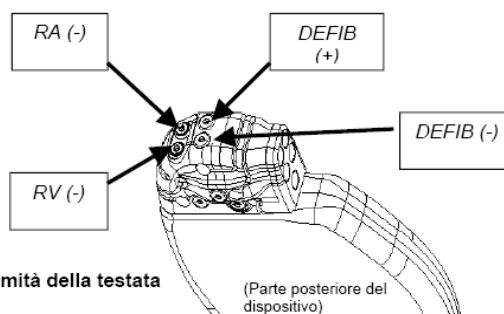

### SOMMARIO

Analogamente ai defibrillatori per terapia di risincronizzazione cardiaca (CRT-D) CONTAK RENEWAL<sup>®</sup> 1 e 2, i CRT-D CONTAK RENEWAL 3 e 4 hanno tutti un totale di otto (8) viti di fissaggio da serrare mentre si collegano gli elettrocateri al generatore di impulsi. Tuttavia, per i CRT-D CONTAK RENEWAL 3 e 4, le posizioni delle viti di fissaggio sono cambiate.

I CRT-D CONTAK RENEWAL 3 e 4 hanno tutti un totale di otto (8) viti di fissaggio da serrare mentre si collegano gli elettrocateri al generatore di impulsi. Come illustrato dallo schema sottostante, quattro (4) viti di fissaggio si trovano sulla sommità della testata (Figura 1); tre (3) viti di fissaggio si trovano sul retro della testata (Figura 2) e una (1) vite di fissaggio è nella parte anteriore della testata (Figura 3).

**Ricordare: serrare tutte e otto le viti di fissaggio dei CRT-D CONTAK RENEWAL 3 e 4.**

Figura 1. Sommità della testata

Figura 2. Retro della testata

Figura 3. Parte anteriore della testata