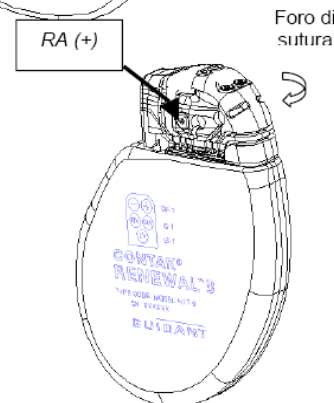

### SOMMARIO

Analogamente ai defibrillatori per terapia di risincronizzazione cardiaca (CRT-D) CONTAK RENEWAL<sup>®</sup> 1 e 2, i CRT-D CONTAK RENEWAL 3 e 4 hanno tutti un totale di otto (8) viti di fissaggio da serrare mentre si collegano gli elettrocateri al generatore di impulsi. Tuttavia, per i CRT-D CONTAK RENEWAL 3 e 4, le posizioni delle viti di fissaggio sono cambiate.

I CRT-D CONTAK RENEWAL 3 e 4 hanno tutti un totale di otto (8) viti di fissaggio da serrare mentre si collegano gli elettrocateri al generatore di impulsi. Come illustrato dallo schema sottostante, quattro (4) viti di fissaggio si trovano sulla sommità della testata (Figura 1); tre (3) viti di fissaggio si trovano sul retro della testata (Figura 2) e una (1) vite di fissaggio è nella parte anteriore della testata (Figura 3).

**Ricordare: serrare tutte e otto le viti di fissaggio dei CRT-D CONTAK RENEWAL 3 e 4.**

Figura 1. Sommità della testata

Figura 2. Retro della testata

Figura 3. Parte anteriore della testata