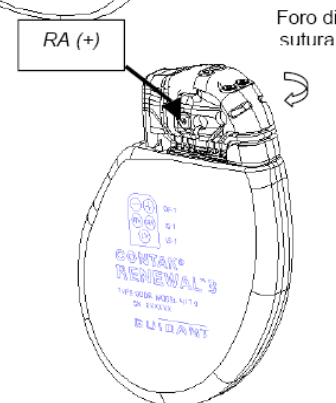

### SOMMARIO

Analogamente ai defibrillatori per terapia di risincronizzazione cardiaca (CRT-D) CONTAK RENEWAL<sup>®</sup> 1 e 2, i CRT-D CONTAK RENEWAL 3 e 4 hanno tutti un totale di otto (8) viti di fissaggio da serrare mentre si collegano gli elettrocateri al generatore di impulsi. Tuttavia, per i CRT-D CONTAK RENEWAL 3 e 4, le posizioni delle viti di fissaggio sono cambiate.

I CRT-D CONTAK RENEWAL 3 e 4 hanno tutti un totale di otto (8) viti di fissaggio da serrare mentre si collegano gli elettrocateri al generatore di impulsi. Come illustrato dallo schema sottostante, quattro (4) viti di fissaggio si trovano sulla sommità della testata (Figura 1); tre (3) viti di fissaggio si trovano sul retro della testata (Figura 2) e una (1) vite di fissaggio è nella parte anteriore della testata (Figura 3).

**Ricordare: serrare tutte e otto le viti di fissaggio dei CRT-D CONTAK RENEWAL 3 e 4.**

Figura 1. Sommità della testata

Figura 2. Retro della testata

Figura 3. Parte anteriore della testata