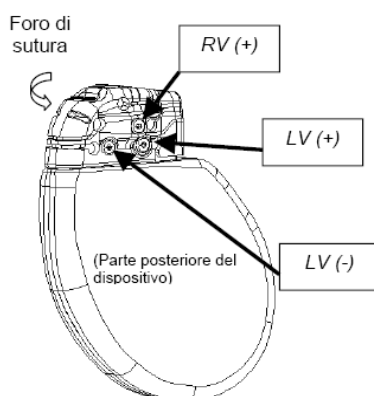

### SOMMARIO

Analogamente ai defibrillatori per terapia di risincronizzazione cardiaca (CRT-D) CONTAK RENEWAL<sup>®</sup> 1 e 2, i CRT-D CONTAK RENEWAL 3 e 4 hanno tutti un totale di otto (8) viti di fissaggio da serrare mentre si collegano gli elettrocateri al generatore di impulsi. Tuttavia, per i CRT-D CONTAK RENEWAL 3 e 4, le posizioni delle viti di fissaggio sono cambiate.

I CRT-D CONTAK RENEWAL 3 e 4 hanno tutti un totale di otto (8) viti di fissaggio da serrare mentre si collegano gli elettrocateri al generatore di impulsi. Come illustrato dallo schema sottostante, quattro (4) viti di fissaggio si trovano sulla sommità della testata (Figura 1); tre (3) viti di fissaggio si trovano sul retro della testata (Figura 2) e una (1) vite di fissaggio è nella parte anteriore della testata (Figura 3).

**Ricordare: serrare tutte e otto le viti di fissaggio dei CRT-D CONTAK RENEWAL 3 e 4.**

Figura 1. Sommità della testata

Figura 2. Retro della testata

Figura 3. Parte anteriore della testata